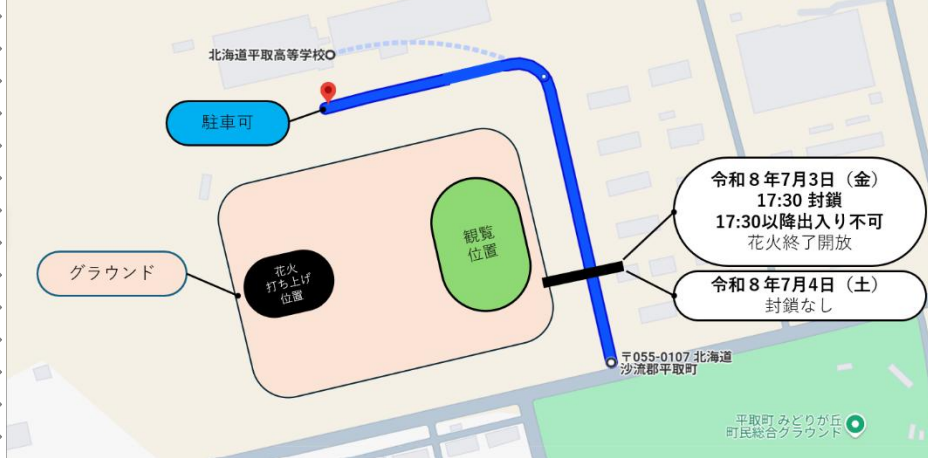

一般客入場
7月4日10時30分～14時50分

26:07:03

北海道
平取高等学校

平高だより

200号

R8(2026)

06.24

1年

白鳥詩月さん

制作ポスター

第39回 平高祭 スケジュール

7月3日(金)

19:30～ 花火打ち上げ(予定)

7月4日(土)

10:30～14:50 一般客受付・入場
 クラス企画・縁日スタート
 11:00～12:00 有志発表
 ～13:30 クラス企画・縁日終了
 14:00～ 各クラスパフォーマンス

北海道平取高等学校 学校祭及び打ち上げ花火観覧場所図面 (道路使用区間含む)

駐車場等について

(1) 学校敷地内の駐車場には限りがあります。学校祭当日(7/4)は、敷地内駐車場および道路使用許可申請書した町道から生徒玄関までの道路を一般客用の駐車スペースとします。

(2) 町道から生徒玄関までの道路に駐車する際は、安全に車両が行き来できる道路幅を確保するため、左車線の歩道に寄せて駐車してください。

(3) 駐車に関する事故等の責任は自動車の所有者とし、学校で責任を負いません。

行事予定